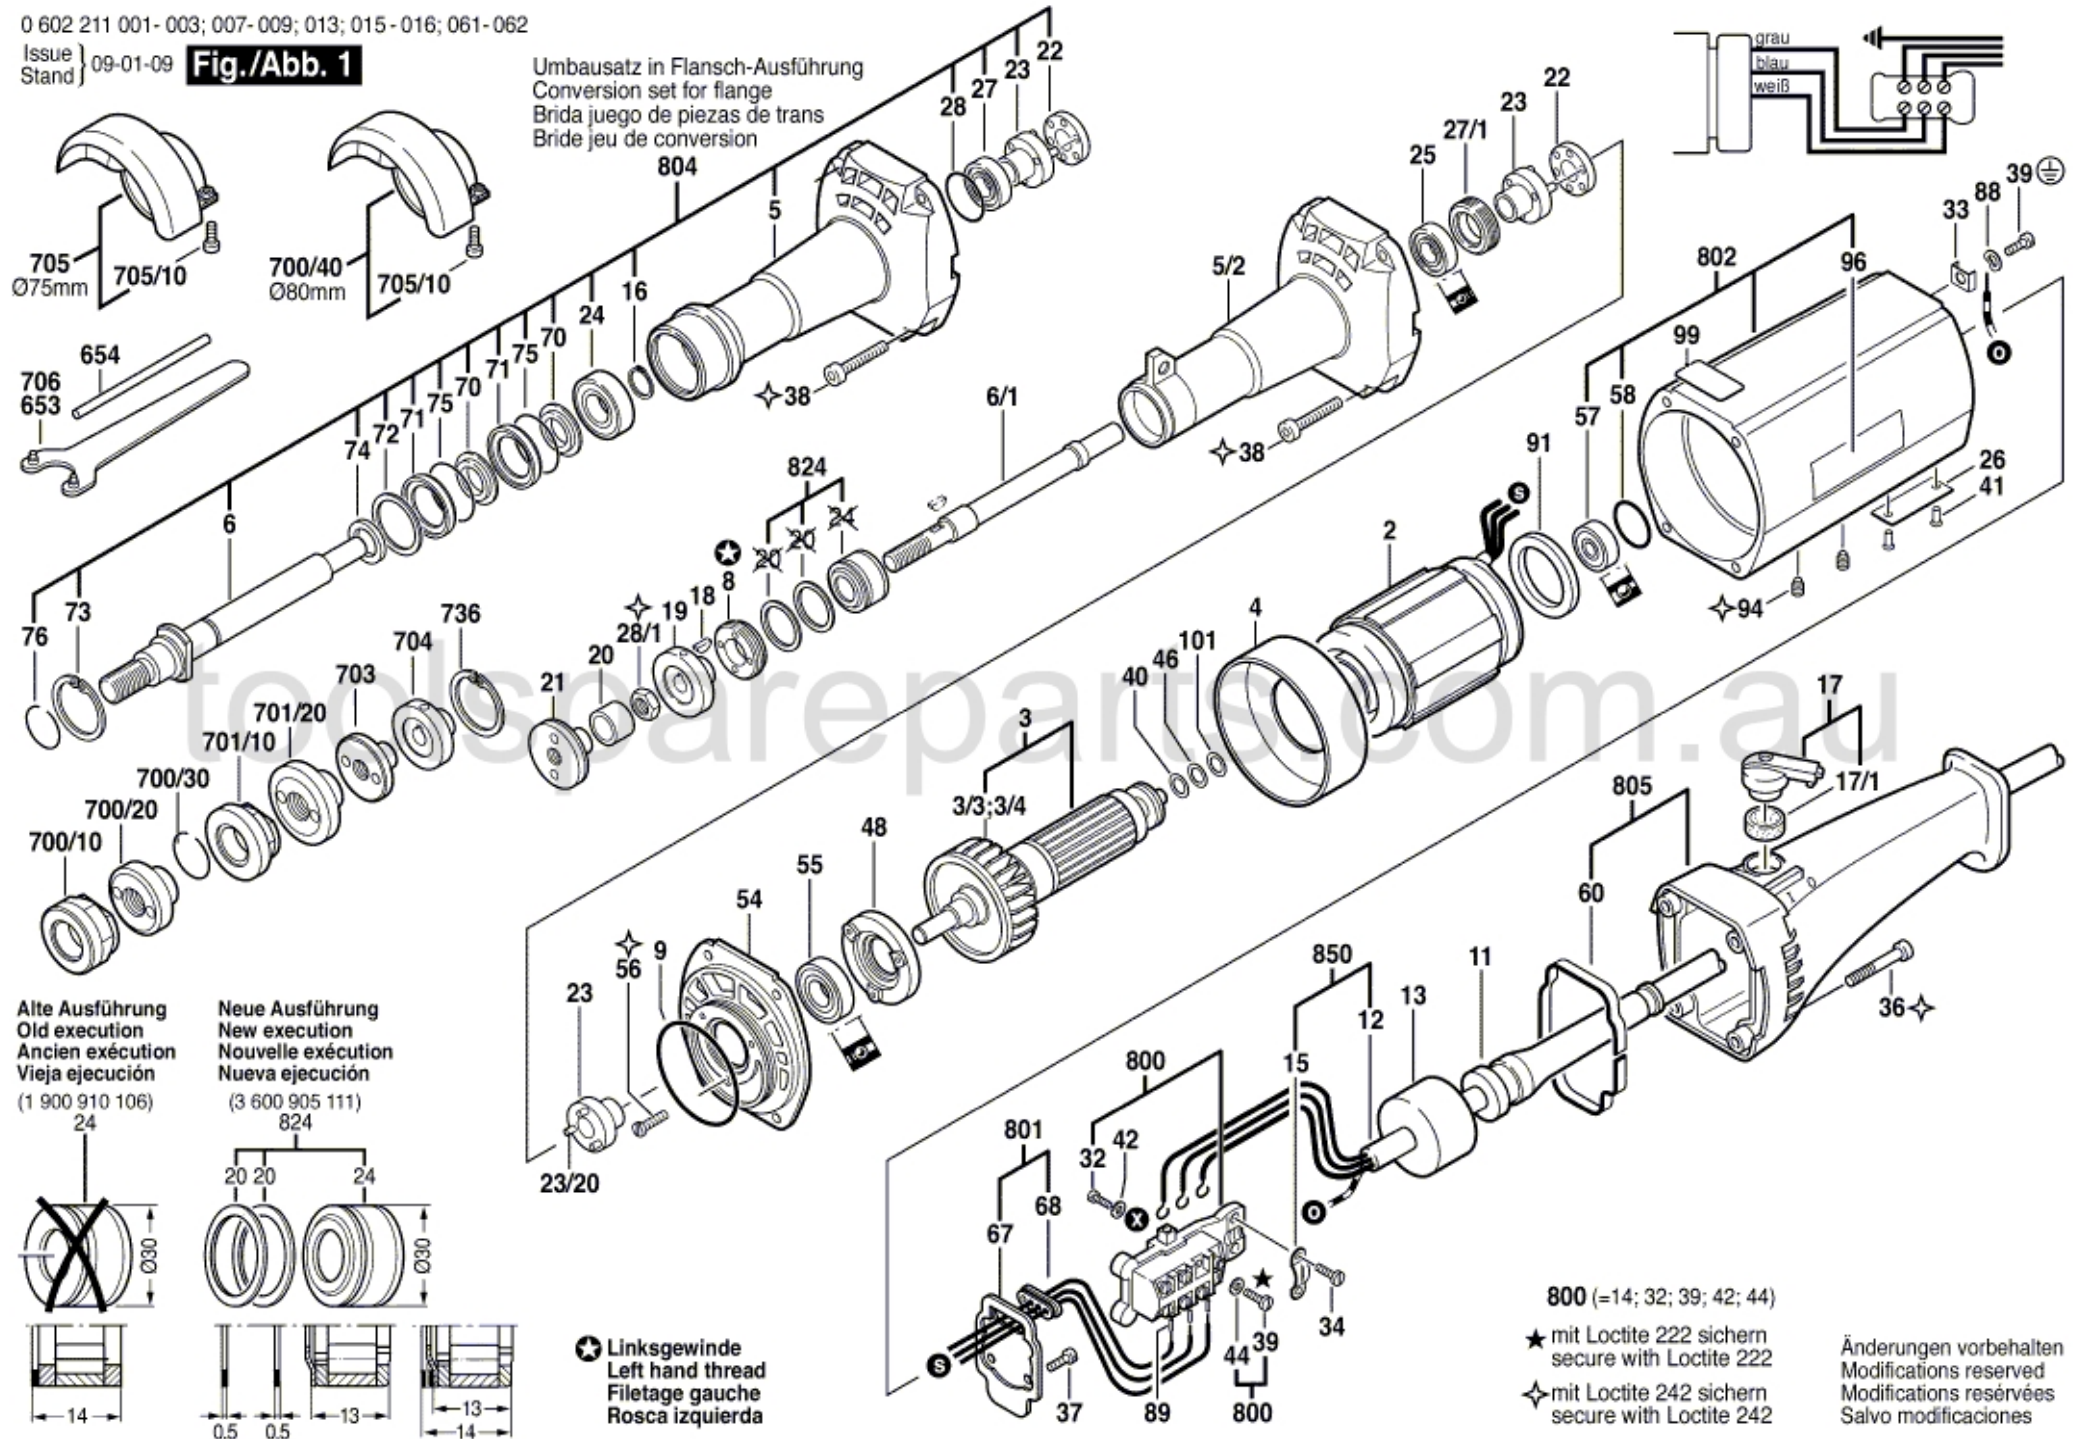

Umbausatz in Flansch-Ausführung
 Conversion set for flange
 Brida juego de piezas de trans
 Bride jeu de conversion

Alte Ausführung
 Old execution
 Ancien exécution
 Vieja ejecución
 (1 900 910 106)

Neue Ausführung
 New execution
 Nouvelle exécution
 Nueva ejecución
 (3 600 905 111)

★ Linksgewinde
 Left hand thread
 Filetage gauche
 Rosca izquierda

800 (=14; 32; 39; 42; 44)

★ mit Loctite 222 sichern
 secure with Loctite 222
 ✦ mit Loctite 242 sichern
 secure with Loctite 242

Änderungen vorbehalten
 Modifications reserved
 Modifications réservées
 Salvo modificaciones