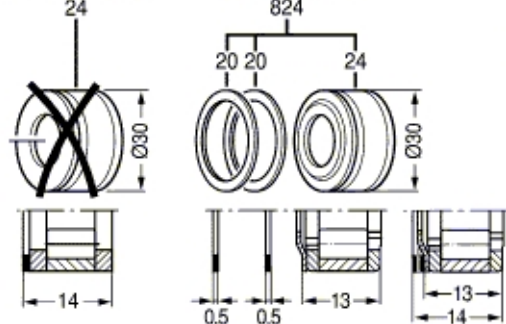

Umbausatz in Flansch-Ausführung
 Conversion set for flange
 Brida juego de piezas de trans
 Bride jeu de conversion

Alte Ausführung
 Old execution
 Ancien exécution
 Vieja ejecución
 (1 900 910 106)

Neue Ausführung
 New execution
 Nouvelle exécution
 Nueva ejecución
 (3 600 905 111)

★ Linksgewinde
 Left hand thread
 Filetage gauche
 Rosca izquierda

800 (=14; 32; 39; 42; 44)

★ mit Loctite 222 sichern
 secure with Loctite 222
 ✦ mit Loctite 242 sichern
 secure with Loctite 242

Änderungen vorbehalten
 Modifications reserved
 Modifications réservées
 Salvo modificaciones